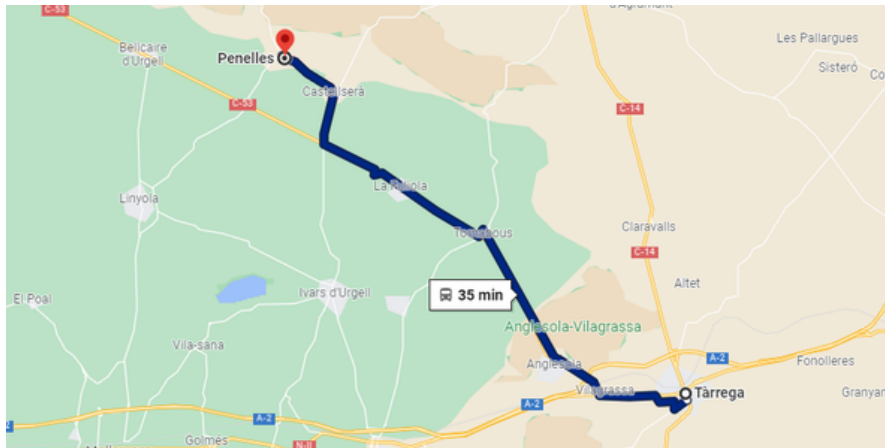

13:00 - 18:00

EMPRESA DE TRANSPORT 6,99€

SALDO
TARGETA

250,95€

ENSMOVEM.COM

MAPA-RUTA

DE: TÀRREGA A: PENELLES

TEMPS D'ESPERA: __: __ h